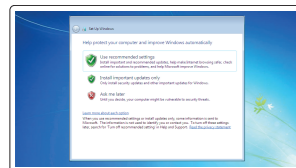

Protect your computer

保护您的计算机

保護您的電腦

コンピュータを保護する

Ubuntu

Follow the instructions on the screen to finish setup.

按照屏幕上的说明完成设置。

按照螢幕上的指示完成設定。

画面に表示される指示に従ってセットアップを終了します。

Locate Dell apps in Windows 8.1

在 Windows 8.1 中查找 Dell 应用程序 | 在 Windows 8.1 中找到 Dell 應用程式

Windows 8.1 で Dell アプリを見つける

Register your computer

注册您的计算机 | 註冊您的電腦

コンピュータを登録する

Dell Backup and Recovery

Backup, recover, repair, or restore your computer

备份、恢复、修复或还原您的计算机

備份、復原、修復或還原您的電腦

コンピュータをバックアップ、リカバリ、修復、リストアする