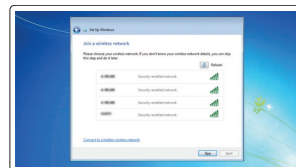

设置 Windows 密码

設定 Windows 密碼

Windows のパスワードをセットアップする

Connect to your network

连接到网络

連接網路

ネットワークに接続する

NOTE: If you are connecting to a secured wireless network, enter the password for the wireless network access when prompted.