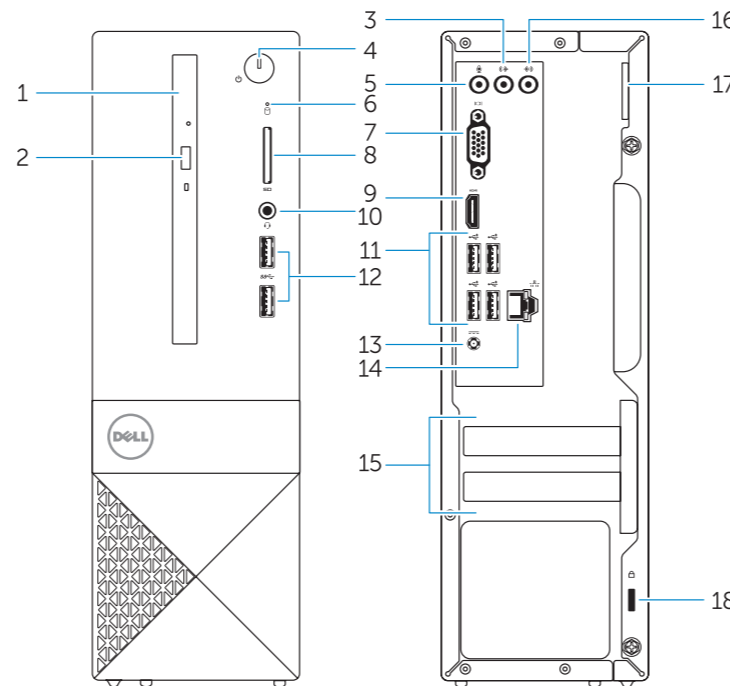

Features

功能部件 | 功能 | 外觀

1. Optical drive
2. Optical-drive eject button
3. Line-out connector
4. Power button
5. Microphone
6. Hard-drive activity light
7. VGA connector
8. Memory-card reader
9. HDMI connector
10. Headset connector

1. 光盘驱动器
2. 光盘驱动器弹出按钮
3. 输出连接器
4. 电源按钮
5. 麦克风
6. 硬盘驱动器活动指示灯
7. VGA 连接器
8. 内存卡读取器
9. HDMI 连接器
10. 耳机接口

11. USB 2.0 connectors
12. USB 3.0 connectors
13. Power connector
14. Network connector
15. Blank slots
16. Line-in connector
17. Padlock Ring
18. Security-cable slot