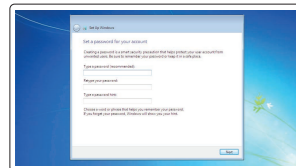

Windows 7

Set up password for Windows

设置 Windows 密码

設定 Windows 密碼

Windows のパスワードをセットアップする