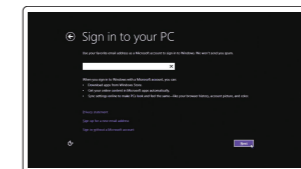

连接显示器
連接顯示器
ディスプレイを接続する

4 Connect the power adapter and press the power button

连接电源适配器并按下电源按钮
連接電源轉接器然後按下電源按鈕
電源アダプタを接続し、電源ボタンを押す

5 Finish operating system setup

完成操作系统设置 | 完成作業系統設定
オペレーティングシステムのセットアップを終了する

Windows 8.1

Enable security and updates

启用安全和更新
啓用安全性與更新
セキュリティとアップデートを有効にする

Connect to your network

连接到网络
連接網路
ネットワークに接続する

NOTE: If you are connecting to a secured wireless network, enter the password for the wireless network access when prompted.

注: 如果您要连接加密的无线网络, 请在提示时输入访问该无线网络所需的密码。

註: 如果您要連線至安全的無線網路, 請在提示下輸入存取無線網路的密碼。

メモ: セキュリティ保護されたワイヤレスネットワークに接続している場合、プロンプトが表示されたらワイヤレスネットワークアクセスのパスワードを入力します。

Sign in to your Microsoft account or create a local account