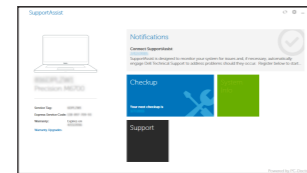

Dell Help & Support

Dell 帮助和支持 | Dell 說明及支援

Dell ヘルプとサポート

SupportAssist

Check and update your computer

检查和更新您的计算机

檢查並更新您的電腦

コンピュータを確認してアップデートする