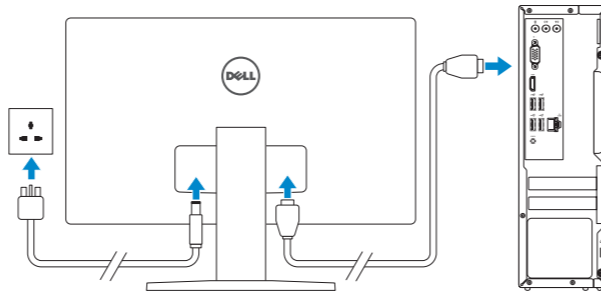

Vostro 3252

Quick Start Guide

快速入门指南
快速入門指南
クイックスタートガイド

1 Connect the keyboard and mouse

连接键盘和鼠标
連接鍵盤與滑鼠
キーボードとマウスを接続する

2 Connect the network cable — optional

连接网线 — 可选
連接網路纜線 — 可選
ネットワークケーブルを接続する — オプション

3 Connect the display

连接显示器
連接顯示器
ディスプレイを接続する

4 Connect the power adapter and press the power button

连接电源适配器并按下电源按钮
連接電源轉接器然後按下電源按鈕
電源アダプタを接続し、電源ボタンを押す

5 Finish operating system setup

完成操作系统设置 | 完成作業系統設定
オペレーティングシステムのセットアップを終了する